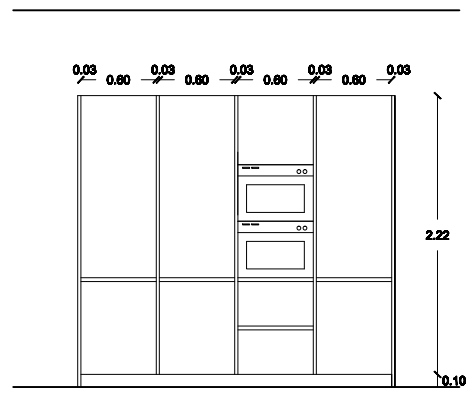

ALZADO COCINA

PLANTA COCINA

DETALLE MESA DE COMEDOR

www.reformame.com - Diseño de espacios y decoración - www.NormaGarcia.com

PROYECTO	REFORMA DE VIVIENDA
EMPLAZAMIENTO	...
FECHA	...
PLANO	ESTADO REFORMADO, ALZADO Y DETALLE DE COCINA
NÚMERO DE PLANO	15
ESCALA	1/25
FECHA	...